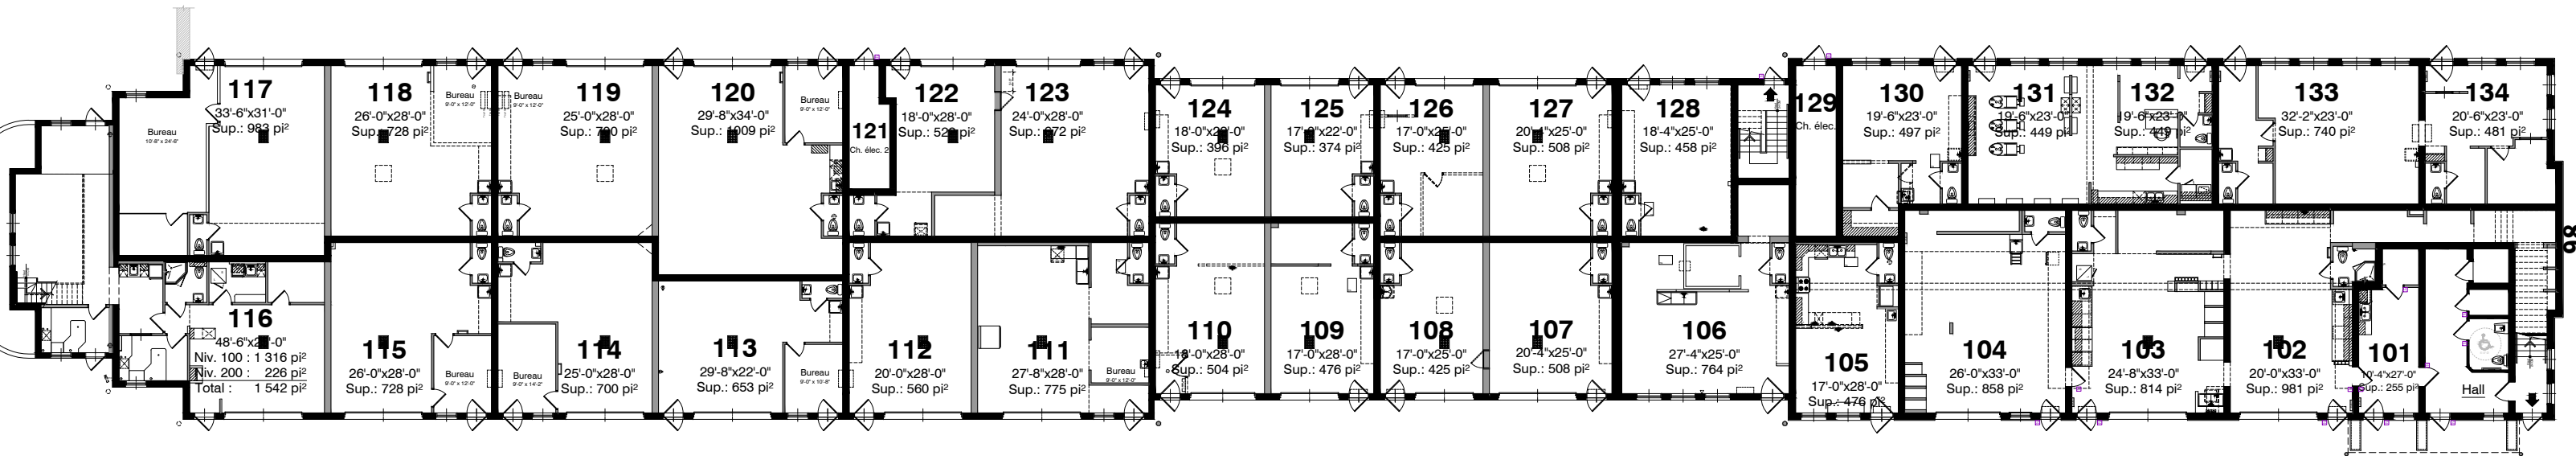

Superficie locative	Superficie brute
Sup. locative RDC: 36 103 pi²	Aire de plancher RDC: 38 942 pi²
Sup. locative Étage: 9 971 pi²	Aire de plancher étage: 12 082 pi²
Superficie locative totale: 46 074 pi²	Superficie totale de planchers: 51 024 pi²

Niveau 100

Mon Espace Atelier Inc.

MEA Sainte-Thérèse Phase 1

Plan d'ensemble

21 locaux

96, rue Blanchard, Sainte-Thérèse J7E 4R9

Niveau 200
 Aire de plancher: 7 177 pi²
 Espaces locatifs: 6 358 pi²

Niveau 100
 Aire de plancher: 21 141 pi²
 Espaces locatifs: 20 429 pi²
 Superficie totale de planchers: 28 318 pi²
 Superficie locative totale: 26 787 pi²

Niveau 100 et 200

Mon Espace Atelier Inc.

4- MEA Sainte-Thérèse Ph. 2

Plan d'ensemble

42 locaux

98, rue Blanchard, Sainte-Thérèse J7E 4R9

Révisé le 24 mai 2023