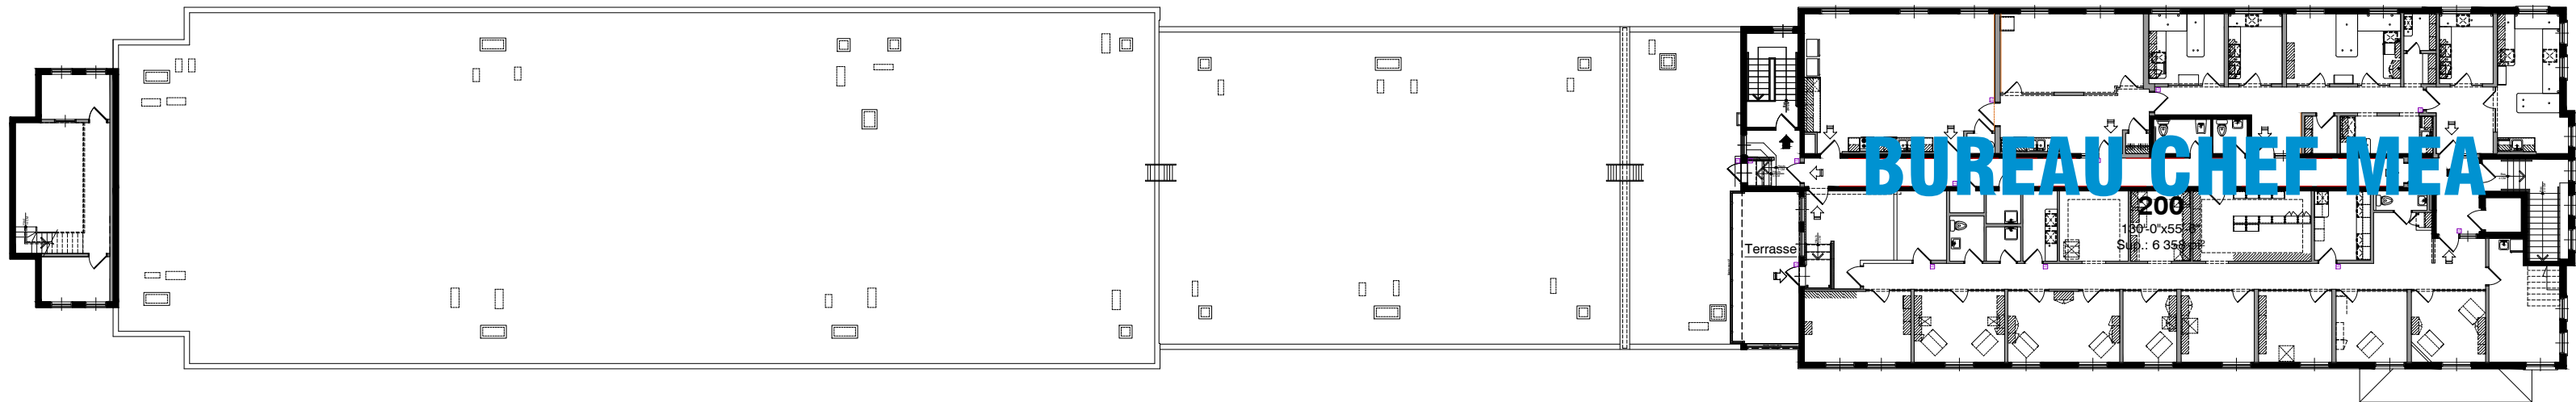

Superficie locative	Superficie brute
Sup. locative RDC: 36 103 pi²	Aire de plancher RDC: 38 942 pi²
Sup. locative Étage: 9 971 pi²	Aire de plancher étage: 12 082 pi²
Superficie locative totale: 46 074 pi²	Superficie totale de planchers: 51 024 pi²

Niveau 100

Mon Espace Atelier Inc.

MEA Sainte-Thérèse Phase 1

Plan d'ensemble

21 locaux

96, rue Blanchard, Sainte-Thérèse J7E 4R9

Niveau 200
 Aire de plancher: 7 177 pi²
 Espaces locatifs: 6 358 pi²

Niveau 100
 Aire de plancher: 21 141 pi²
 Espaces locatifs: 20 429 pi²
 Superficie totale de planchers: 28 318 pi²
 Superficie locative totale: 26 787 pi²

Niveau 100 et 200

Mon Espace Atelier Inc.

4- MEA Sainte-Thérèse Ph. 2

Plan d'ensemble

42 locaux

98, rue Blanchard, Sainte-Thérèse J7E 4R9

Révisé le 24 mai 2023